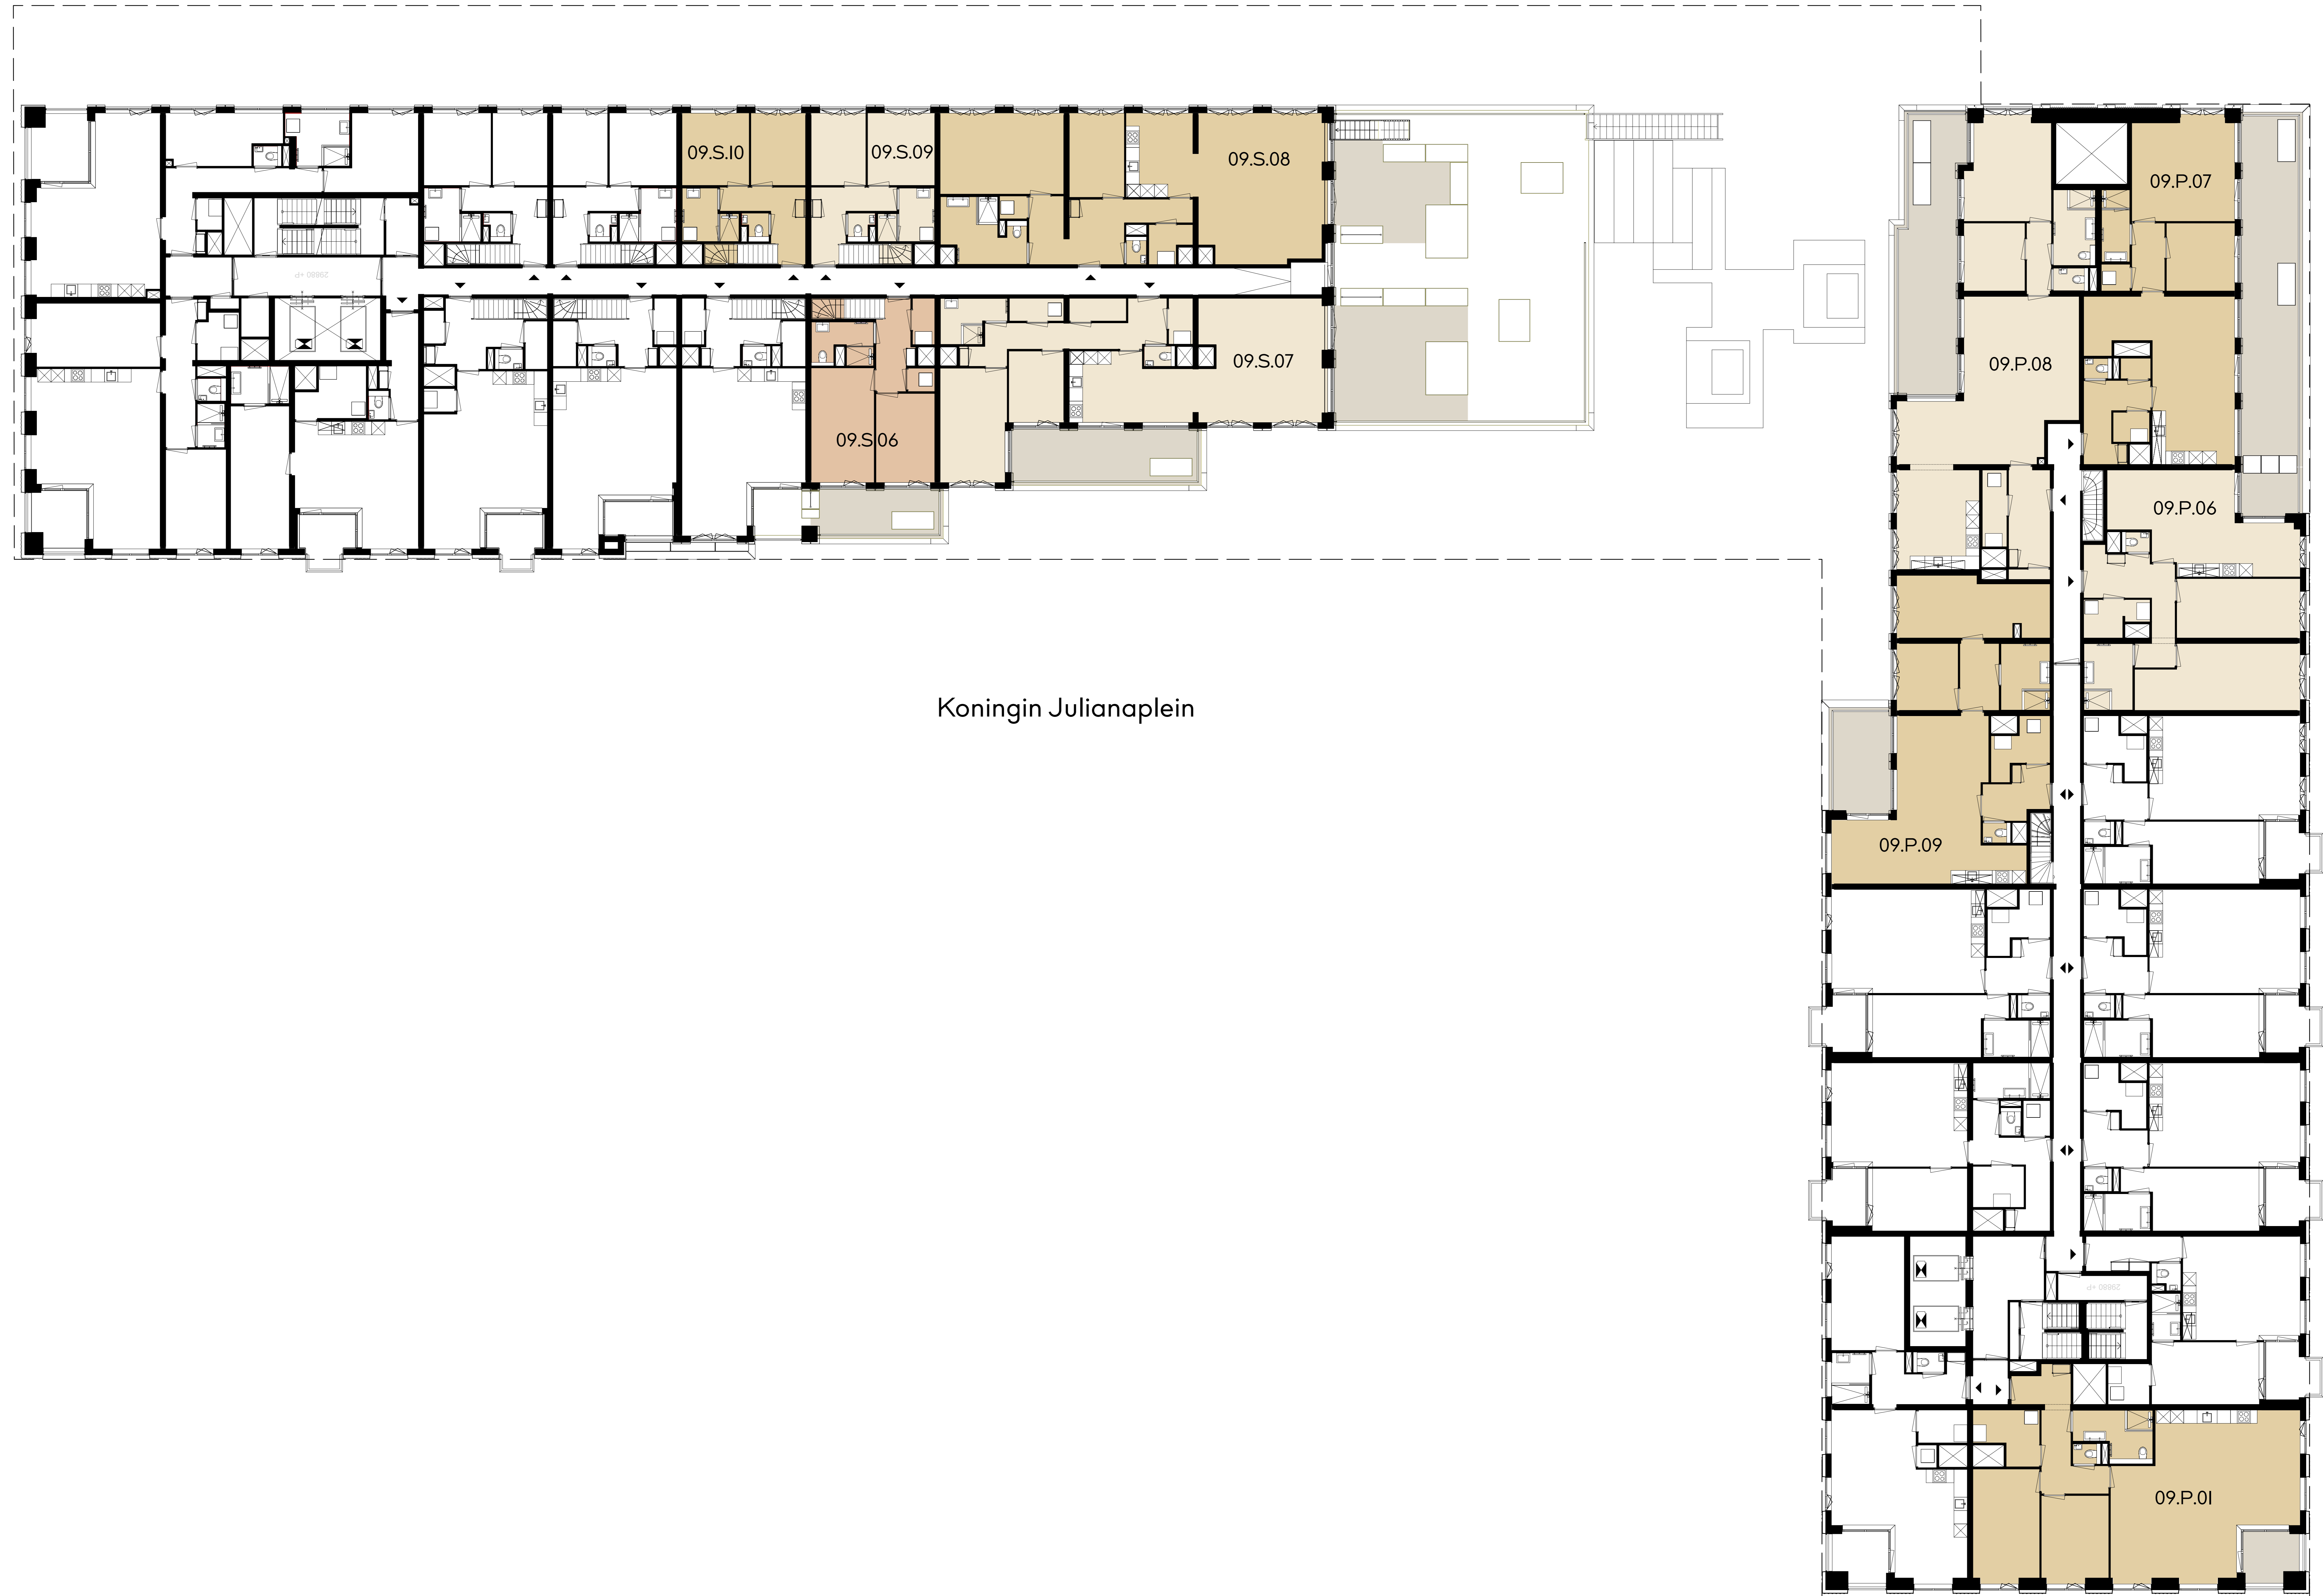

Verdieping 9

Station Den Haag Centraal

New Babylon

Koningin Julianaplein

Rijnstraat

Bezuidenhoutseweg